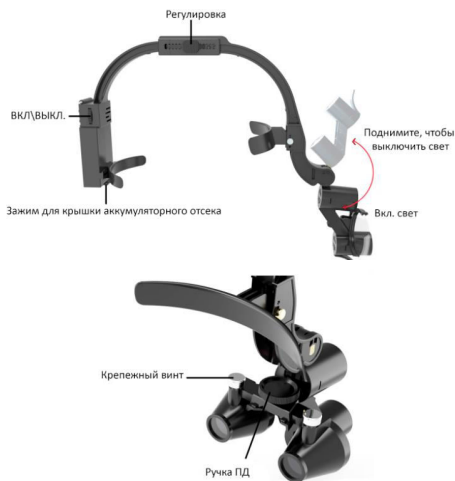

2. Использование

Настройка: