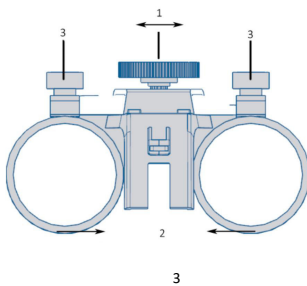

Сервисный Центр

Клиент WhatsApp

Приятного использования!