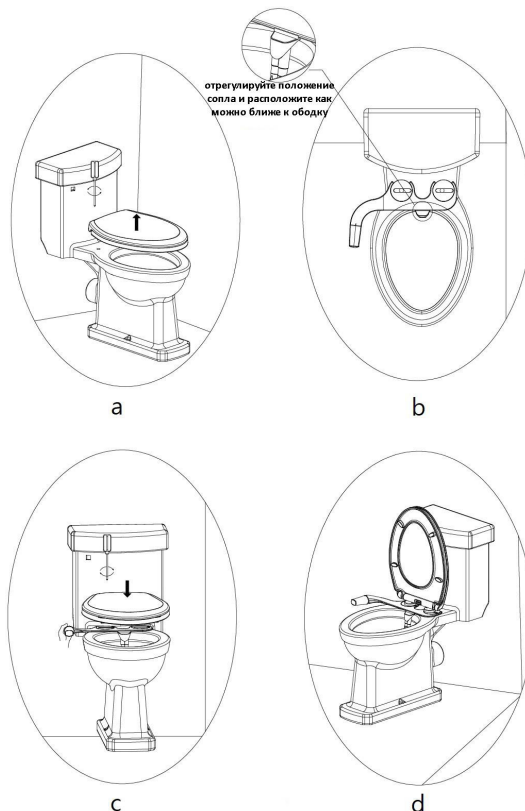

MINICAM24

РУКОВОДСТВО ПОЛЬЗОВАТЕЛЯ

Биде приставка для унитаза Bidee Cold

Знакомство с устройством

необходимые инструменты

Установка биде

2

Подключение воды