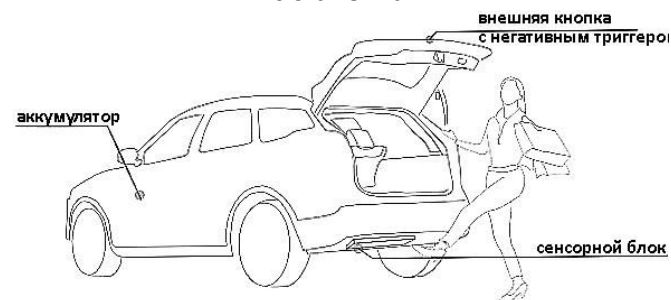

MINICAM24

РУКОВОДСТВО ПОЛЬЗОВАТЕЛЯ

Датчик открывания багажника Star

Версия 1.0

minicam24.ru

Установка

Примечание

Сенсорный блок устанавливается внутри бампера, где человек может ногой задеть его. Лучшее расстояние показано на рисунке выше.