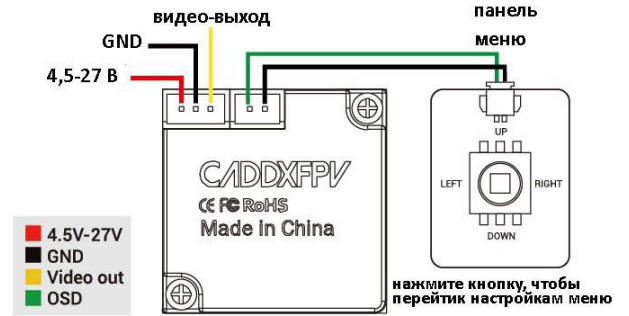

#### Характеристики

Модель	Ratel pro
Сенсор изображения	1.1,8" датчик подсветки
Горизонтальное разрешение	1500 tvl
TV-формат	NTSC, PAL
Соотношение сторон	16:9, 4:3
WDR	Super WDR
Минимальная подсветка	0.00001 люкс
Объектив	5 Мр
Электронный затвор	PAL: 1/50-100,000; NTSC: 1/60-100,000
FOV	125°
Руководство OSD	Поддерживается
Язык	Английский, китайский трад, китайский упрощ, русский, испанский, итальянский, французский
День/ночь	Авто, цветное, ч/б, ext
Размер	19x19 мм
Источник питания	4,5 – 27 В
Вес	8,6 г