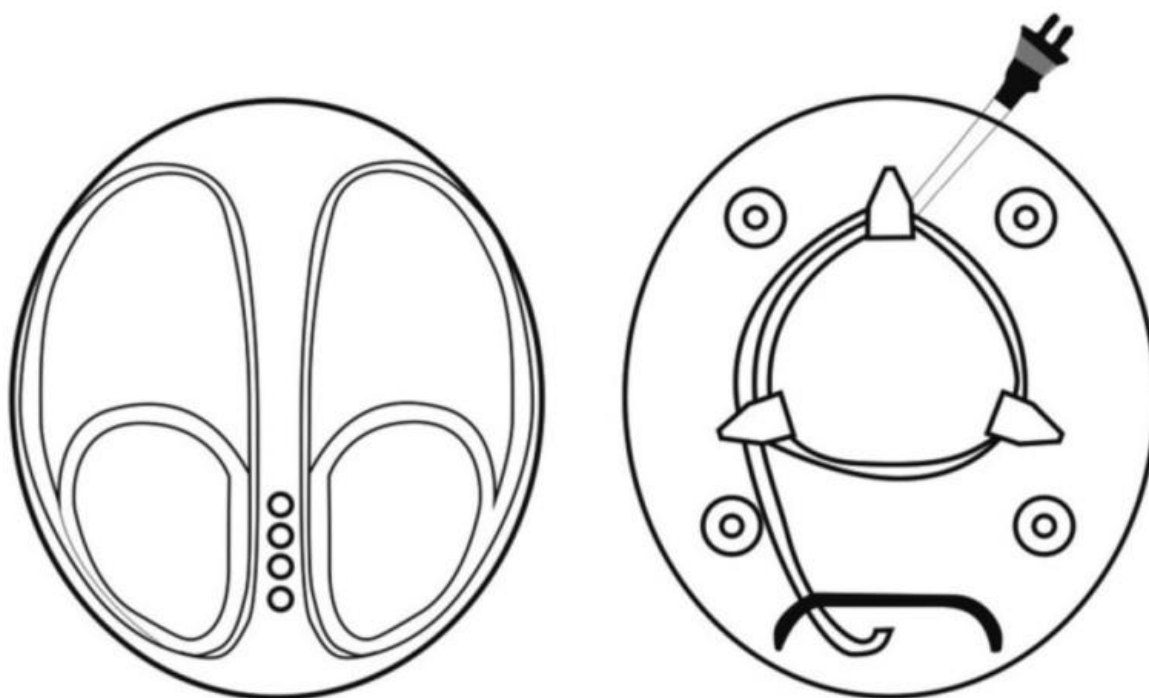

2. Внешний вид

1. Центральная плоскость: пять независимых кнопок контролирует функции и настройки массажера.
2. Центральный отсек массажера обеспечивает акупрессурное воздействие на ноги с подогревом.

3. Передний отсек массажера. Массаж, акупрессура на переднюю часть подошвы
4. Задний отсек массажера. Массаж, акупрессура на пятки.
5. Внутренняя воздушная подушка поддерживает давление в отсеке для ног.
6. Снимаемый тряпичный чехол, который можно стирать.
7. Нижняя панель: крепления для шнура питания помогают поддерживать порядок дома.