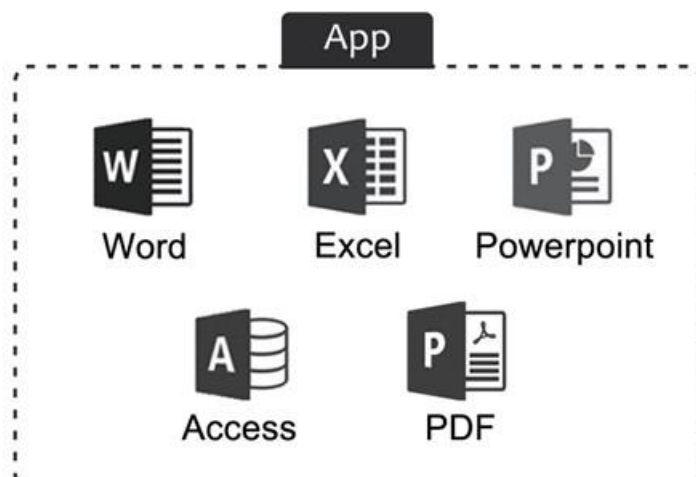

Лазерный индикатор

Широкая совместимость

(1) Рабочая Частота 2,4 ГГц:

360 ° Полный диапазон дистанционного управления до 328 футов (100 м).

(2) Энергосберегающий дизайн:

функция автоматического перехода в режим ожидания и глубокого сна позволяет избежать нежелательного энергопотребления.

(3) Дизайн «все в одном»: магнитное хранение ресивера упрощает его использование.

1.2 Кнопки и функции

1.3 Использование

1. Извлеките USB-ресивера и подключите его к компьютеру. Система обнаружит ресивера. После автоматической загрузки и установки драйвера USB-ресивер может работать.
2. Включите лазерный презентер. Начните нажимать функциональные клавиши для начала использования устройства.
3. Пожалуйста, выключите лазерный презентер после использования, чтобы избежать нежелательного энергопотребления.