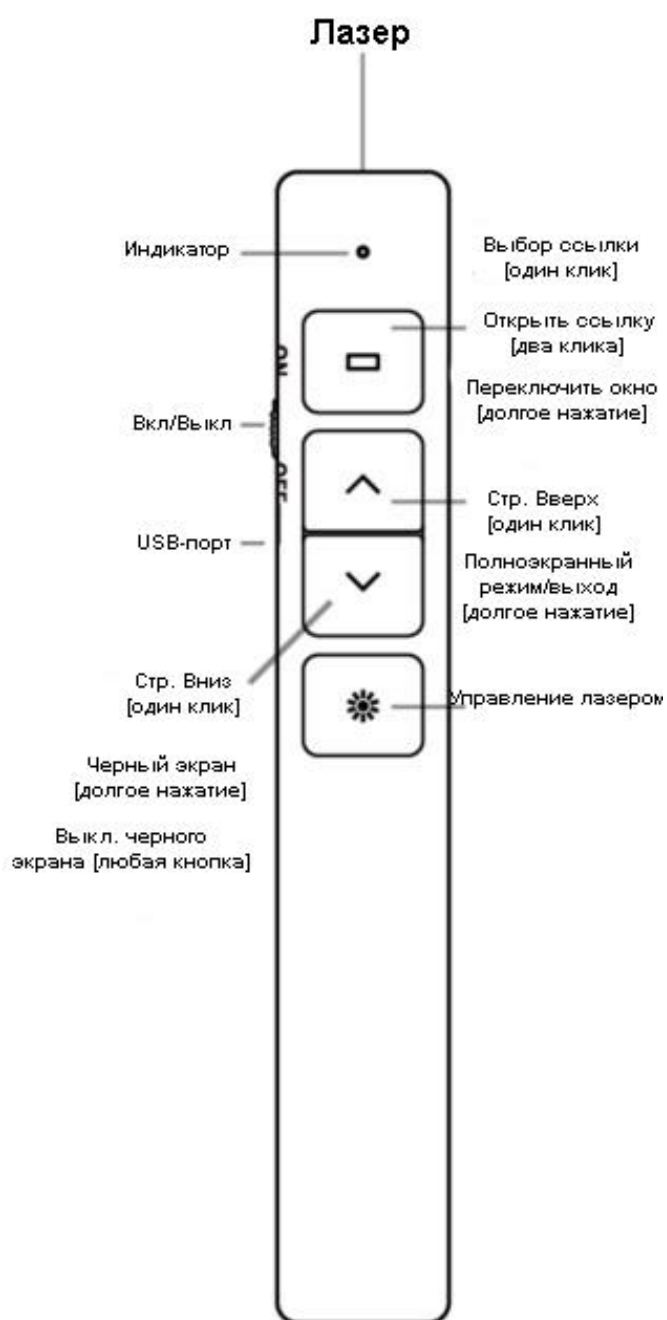

1.2 Кнопки и функции